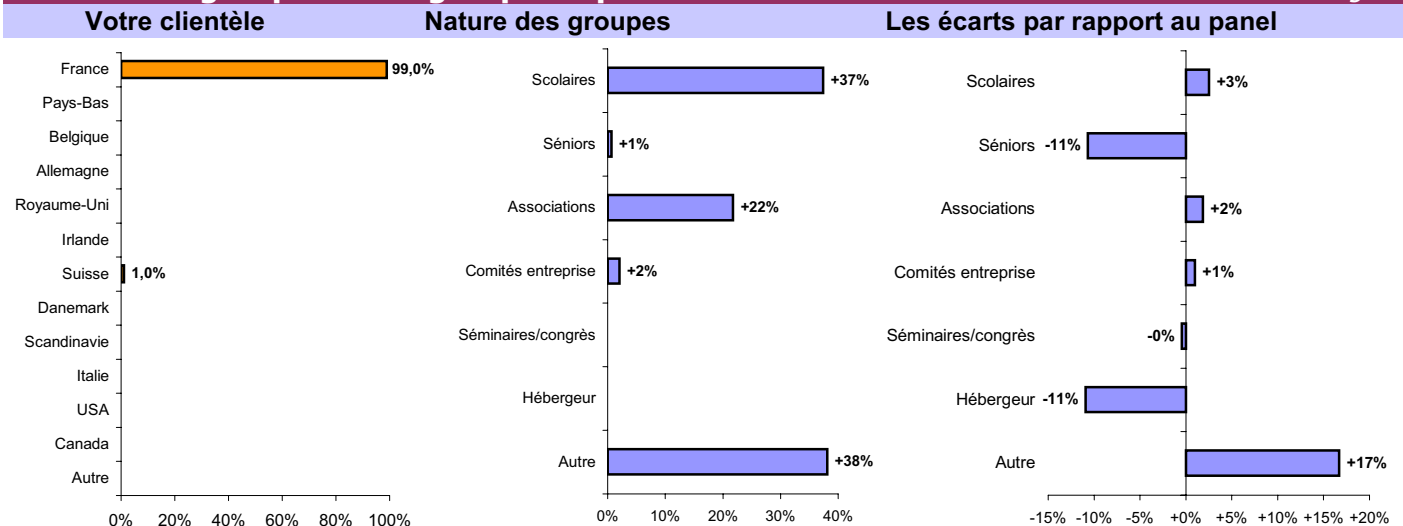

Vous avez accueilli 24370 visiteurs ce mois-ci
dont 19685 visiteurs individuels et 4685 visiteurs en groupe, soit 81% d'individuels et 19 % de visiteurs en groupe

La clientèle individuelle: 19685 visiteurs *2 % de visiteurs étrangers*

La clientèle groupe: 147 groupes représentant 4685 visiteurs *1 % de visiteurs étrangers*

Panel: en Mai 2006, 15 sites ont retourné leurs résultats