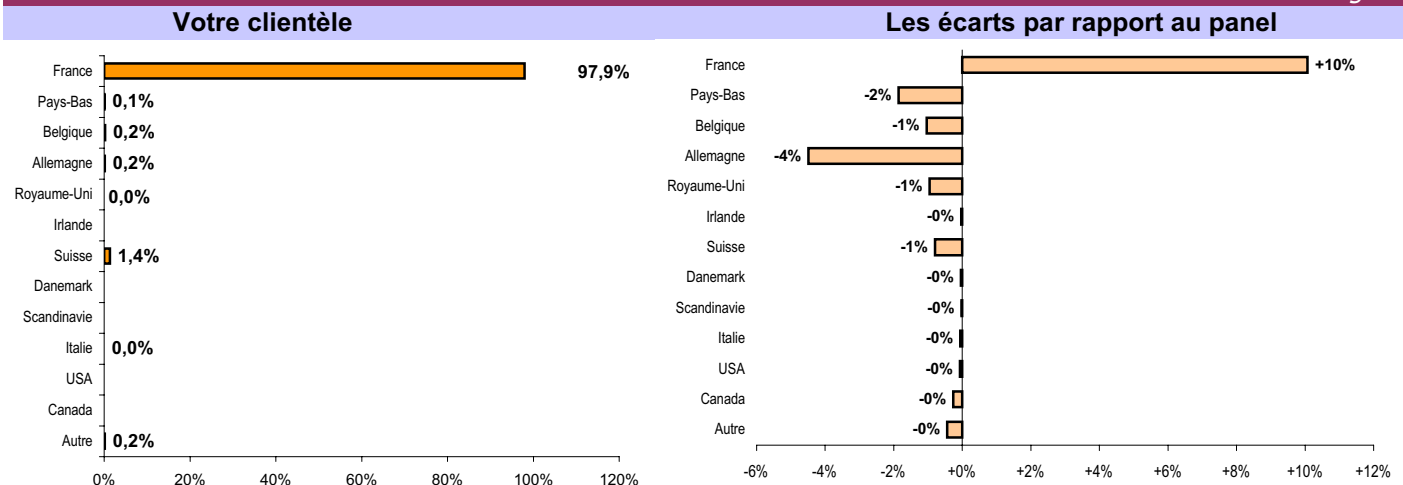

Vous avez accueilli 24370 visiteurs ce mois-ci
dont 19685 visiteurs individuels et 4685 visiteurs en groupe, soit 81% d'individuels et 19 % de visiteurs en groupe

La clientèle individuelle: 19685 visiteurs *2 % de visiteurs étrangers*

La clientèle groupe: 147 groupes représentant 4685 visiteurs *1 % de visiteurs étrangers*

Panel: en Mai 2006, 15 sites ont retourné leurs résultats