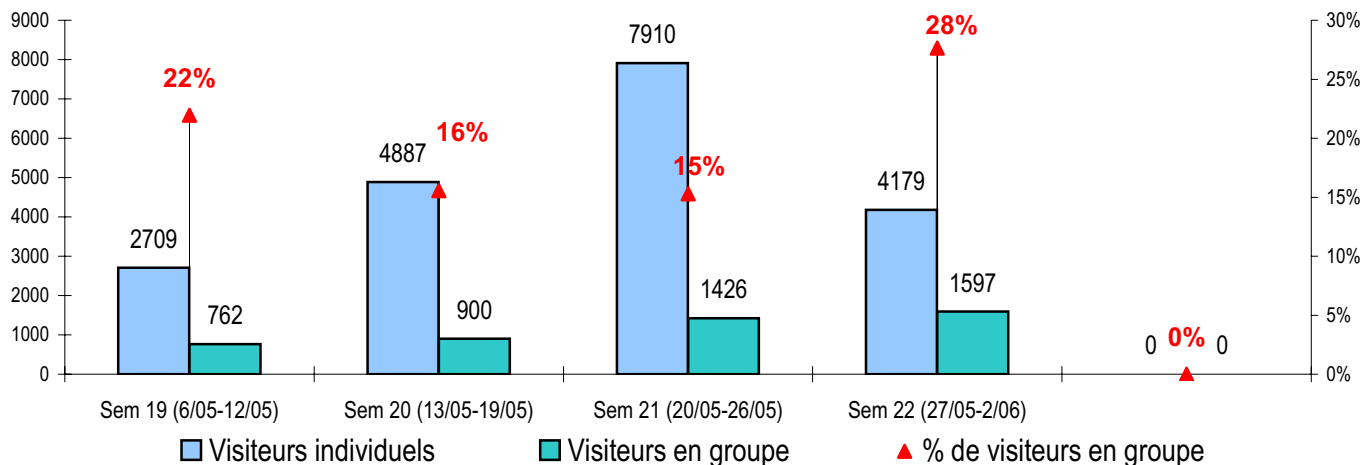

Vous avez accueilli 24370 visiteurs ce mois-ci
dont 19685 visiteurs individuels et 4685 visiteurs en groupe, soit 81% d'individuels et 19 % de visiteurs en groupe

La clientèle individuelle: 19685 visiteurs *2 % de visiteurs étrangers*

La clientèle groupe: 147 groupes représentant 4685 visiteurs *1 % de visiteurs étrangers*

Panel: en Mai 2006, 15 sites ont retourné leurs résultats